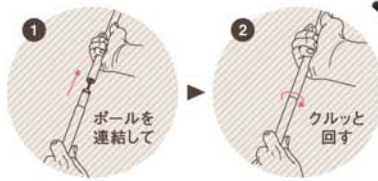

WH1331 本体価格 ¥12,000 + 税

素材	シャフト	アルミ
	グリップ	ナイロン、エラストマー
	ストラップ	ポリエステル、ナイロン
重さ	約230g/本	
原産国	中国	

- グリップタイプ : ネクスフォートグリップ
- ポールキャップ : ライフラインブーツ型

伸縮
タイプ

対応身長 約131cm~約195cm

調節範囲 約85cm~約127cm

サイズ調整できます。

最短時収納サイズ: 約85cm

※身長は体格に個人差がございますので、あくまでも目安となります

折りたたむためのシャフトが、旅をもっと自由にする！

ディフェンシブボール

バツグンの携帯性が持ち運びのストレスを軽減！
 旅好きのライフスタイルにおすすめのポール。

POINT 1 **ハタチ最小のコンパクトボール**

最短時で約34cm～約37cmという短さ！
 最長時の約1/3のサイズです。

POINT 2 **連結部分のロックで手軽に安心**

組立後、ボールの関節をロックできるので、使用中にバラバラになる心配がありません。

連結部をロックしてボールのガタツキを防止する安心設計

POINT 3 **クイックロックで長さ調節が簡単ワンタッチ**

レバーの開閉でサイズ調節のロックができ、簡単で確実に固定できます。

27 ブルー

最短
約1/3
サイズ

62 レッド

左手用