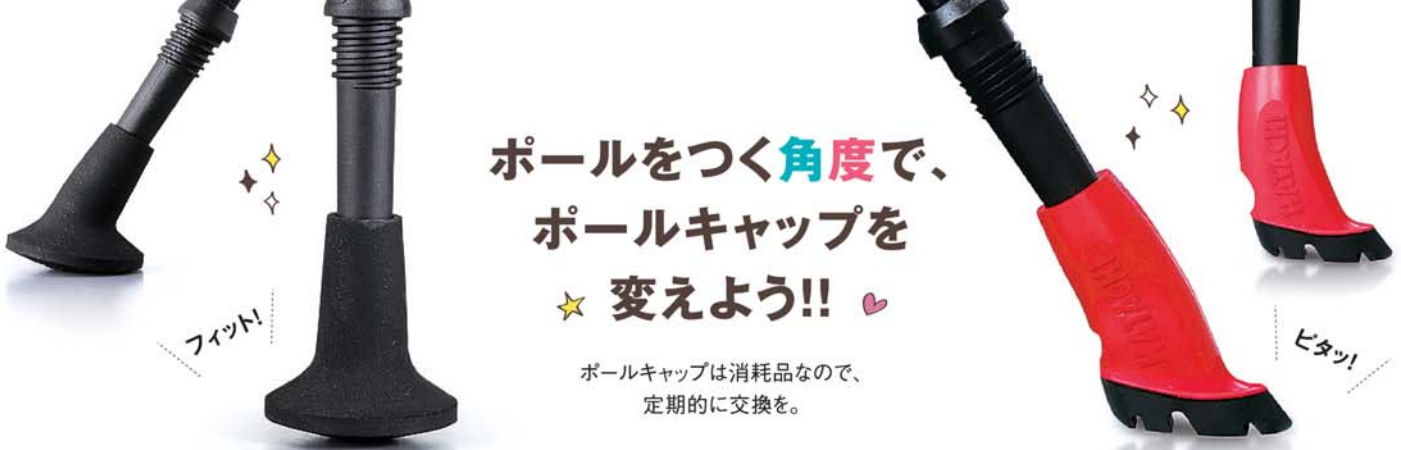

ポールをつく角度で、 ポールキャップを ★ 変えよう!! ♡

ポールキャップは消耗品なので、定期的に交換を。

垂直つきタイプ 垂直でも斜めでも、面でしっかりグリップ!

1 はじめにディフェンシブシリーズに付属。

ボール接地角度に追従する首ふりヘッドが、優れた地面のキャッチ力を実現。スタイルを選ばない万能キャップ。

特許第5785726号

本カタログ掲載のボールにはすべて取り付け可能。
※先端直径10mm未満のボールに取り付ける場合は別途WH5039を2個お買い求めください。弊社ボールの先端直径は約11mmです。

接地面積が約1.8倍に進化!

首ふりヘッドが接地角度に追従し、丸型の当社既存品に比べ1.8倍の接地面積を確保。突き出しの不安を解消する抜群の安定感。

接地面積比較(当社比)

変形状態	接地面積
(本商品)	83.8mm²
(当社既存品)	47mm²

セットタイプ
ボールキャップ2個と調整キャップ2個が付属したセットモデル。

サイズ調整キャップ
先端サイズ直径約10mm未満のボールに装着する場合に必要パーツ。

3 調整キャップ(付属)

4

小型タイプ
ビーチ、雪道での使用や歩道の穴への突きさし事故防止に。

5

大型タイプ
雪面に有効な大型タイプ。スノーウォークの際、突きさしを防ぐ。

6

斜めつきタイプ やわらかゴムが変形して、地面に「ピタッ!」

2 はじめにアグレッシブシリーズに付属。

接地面の逆V字ソールとくびれが地面を捉え、優れたグリップ力を実現。弾性ゴムと耐摩耗性ゴムの二層構造キャップ。

特許第6093199号

62 レッド

54 オレンジ

45 イエロー

14 ネイビー

35 グリーン

くびれ
逆V字ソール

交換時期がわかりやすい二層構造。
下地のカラーゴムが見えたら交換時期。

本カタログ掲載のボールにはすべて取り付け可能。
※先端直径10mm未満のボールに取り付ける場合は別途WH5039を2個お買い求めください。弊社ボールの先端直径は約11mmです。

接地面積が約1.5倍に進化!

逆V字ソールの採用により、円弧形ソールの従来品に比べ、1.5倍の接地面積の確保を実現。小ぶりながら優れたグリップ力を発揮。

接地面積比較(当社比)

接地面積
(本商品)
400mm²
(当社既存品)
286mm²

1 取り替えボールキャップ
フィット型(1個) **WH5060** 本体価格 ¥400+税

- 素材:合成ゴム ● 重さ:約18g/個 ● 原産国:台湾
- 差し込み部内径:約φ10mm ■ 対応ボール:当社ボール全品番(一部旧品番を除く)
- 消耗目安:約半年(30分/回、15回/月の場合) ※使用状況により異なります。

2 取り替えボールキャップ
ライフラインブーツ型(1個) **WH5080** 本体価格 ¥800+税

- 素材:合成ゴム ● 重さ:約20g/個 ● 原産国:日本
- 差し込み部内径:約φ10mm ■ 対応ボール:当社ボール全品番(一部旧品番を除く)
- 消耗目安:約半年(30分/回、15回/月の場合) ※使用状況により異なります。

3 取り替えボールキャップ
フィット型セットタイプ(2個組)
WH5032 本体価格 ¥1,200+税

- 素材:合成ゴム ● 重さ:約40g/個 ● 原産国:台湾
- 差し込み部内径:約φ9mm~約φ10mm ■ 対応ボール:当社ボール全品番
- 付属品:調整キャップ2個 ■ 特許第5785726号

4 調整キャップ(1個)
WH5039 本体価格 ¥400+税

- 素材:合成ゴム ● 重さ:約2g/個 ● 原産国:台湾
- 差し込み部内径:約φ9mm

5 バスケット50(1個)
WH5100 本体価格 ¥400+税

- 素材:アクリロニトリル・ブタジエン・スチレン共重合樹脂
- 重さ:約7g/個 ● 原産国:台湾
- ネジ部内径:約φ13mm
- 対応ボール:当社ボール全品番(一部旧品番を除く)

6 バスケット90(1個)
WH5101 本体価格 ¥500+税

- 素材:アクリロニトリル・ブタジエン・スチレン共重合樹脂
- 重さ:約18g/個 ● 原産国:台湾
- ネジ部内径:約φ13mm
- 対応ボール:当社ボール全品番(一部旧品番を除く)