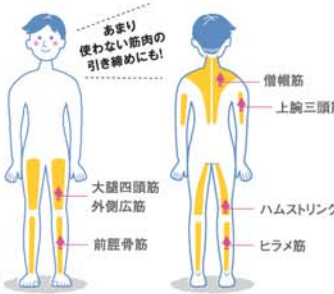

サイズ調整できます。

最短時収納サイズ:約43cm

※身長は体格に個人差がございますので、あくまでも目安となります

POINT 1 **ウォーキングよりも消費カロリーがアップ!**

ノルディック・ウォークは、2本のポールを交互に地面について歩くため、自然と上半身を使います。ウォーキングよりも効果的な有酸素性運動です。

酸素摂取量 **12%アップ!** 心拍数 **8～10拍アップ!**

POINT 2 **全身の筋力アップ・引き締めが期待できる!**

ランニングやウォーキングは、下半身の筋肉が主体となる運動ですが、2本のポールを交互に地面について歩くノルディック・ウォークは、体を支えるために上半身を積極的に活用します。体の約90%の筋肉を使う全身運動ができるほか、全身の筋肉を無理なく強化することで、首や肩の血行を促進させる効果にも期待ができます。身体のバランス性も向上するので、安全で効率の良い有酸素性運動を行うことができます。

POINT 3 **全身運動なのに、ひざ・腰への負担が軽減!**

手軽に楽しめるウォーキングも、やり方を間違えれば、ひざ・腰を痛めてしまう可能性があります。しかし、ポールを使うノルディック・ウォークは、四点歩行になるため、ウォーキングと比べてひざ・腰にかかる負荷が一步につき5kg、全体で3割程度軽減されると言われている、身体にやさしいウォーキングです。

介護予防・運動療法での活用にオススメ!

ディフェンシブボール

フリーアルミDフィット2(2本組)

WH1022 本体価格 **¥9,800**+税