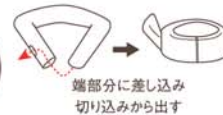

05 グレー

09 ブラック

12

吸水性、速乾性に優れたスポーツタオル。
結び目がなく、ほどけにくい。

今治産

巻き方
アレンジ
1

端部分に差し込み
切り込みから出す

巻き方
アレンジ
2